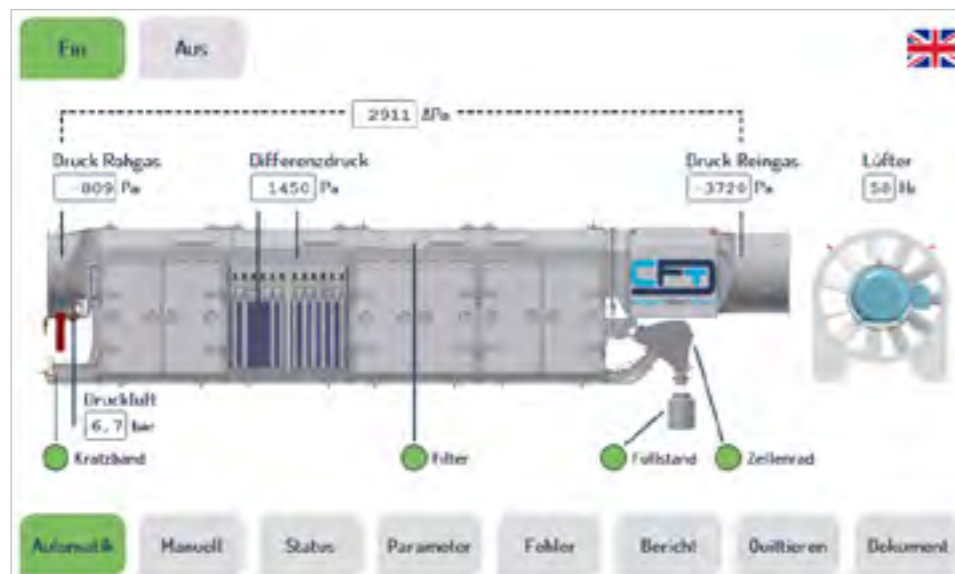

CFT Smart Filter kontrolliert und analysiert laufend die wesentlichen Daten der Anlagen: Wie hoch ist der aktuelle Volumenstrom? Werden die Staubgrenzwerte zuverlässig eingehalten? Und: Wie ist die prognostizierte Verfügbarkeit der relevanten Komponenten? Kommt es zu Auffälligkeiten, werden relevante Daten in Echtzeit zur Verfügung gestellt. Durch die Vernetzung macht CFT Smart Filter eine direkte Reaktion auf Veränderungen möglich. Wartungen und Reparaturen können präventiv durchgeführt, Ausfallzeiten minimiert sowie Betriebs- und Energiekosten reduziert werden. Online und jeweils von dort, wo Sie es wünschen.

Die neue CFT Steuerung ist kompatibel mit CFT Trocken- und Nassentstaubungsanlagen. Neben autarken Lösungen bieten wir Ihnen auch Online- und Cloudlösungen, je nach Ihren Bedürfnissen und Wünschen.

Bedarfsgerechte Visualisierung und intuitive Bedienoberfläche: CFT Smart Filter

Gegenüber anderen externen Steuerungen wird die CFT Smart Filter Steuerung flexibel und exakt auf Ihren spezifischen Bedarfsfall programmiert und visualisiert. Die Bedienoberfläche ist intuitiv gestaltet und ermöglicht eine sofortige Übersicht über die für Sie relevanten Daten, wie z. B.:

- Volumenstrom
- Differenzdrücke
- Drehzahlen
- Temperatur
- Druckluft
- Staubgrenzwerte
- Energieverbrauch
- Netzspannung und Netzfrequenz
- Betriebsstunden aller Verbraucher
- Stromaufnahme aller Verbraucher
- Betriebszustände

Kürzere Reaktionszeiten dank Online-Steuerung

Bei der CFT Smart Filter Technologie geht es vor allem darum, dass Menschen, Prozesse und Anlagen mithilfe von Software intelligent miteinander kommunizieren können und durch schnelle Reaktionsmöglichkeiten die Verfügbarkeit der Anlagen erhöht wird. Um das zu gewährleisten, stützt sich das Konzept der CFT Online-Steuerung auf fünf Prinzipien:

1. Vernetzung von Mensch und Maschine
2. Überwachung und Registrierung aller relevanten Parameter
3. Informationstransparenz mittels Sensordaten
4. Technische Unterstützung mit Hilfe aggregierter und visualisierter Informationen
5. Einfache Einbindungsmöglichkeiten in kundenseitige Anlagen durch standardisierte Schnittstellen