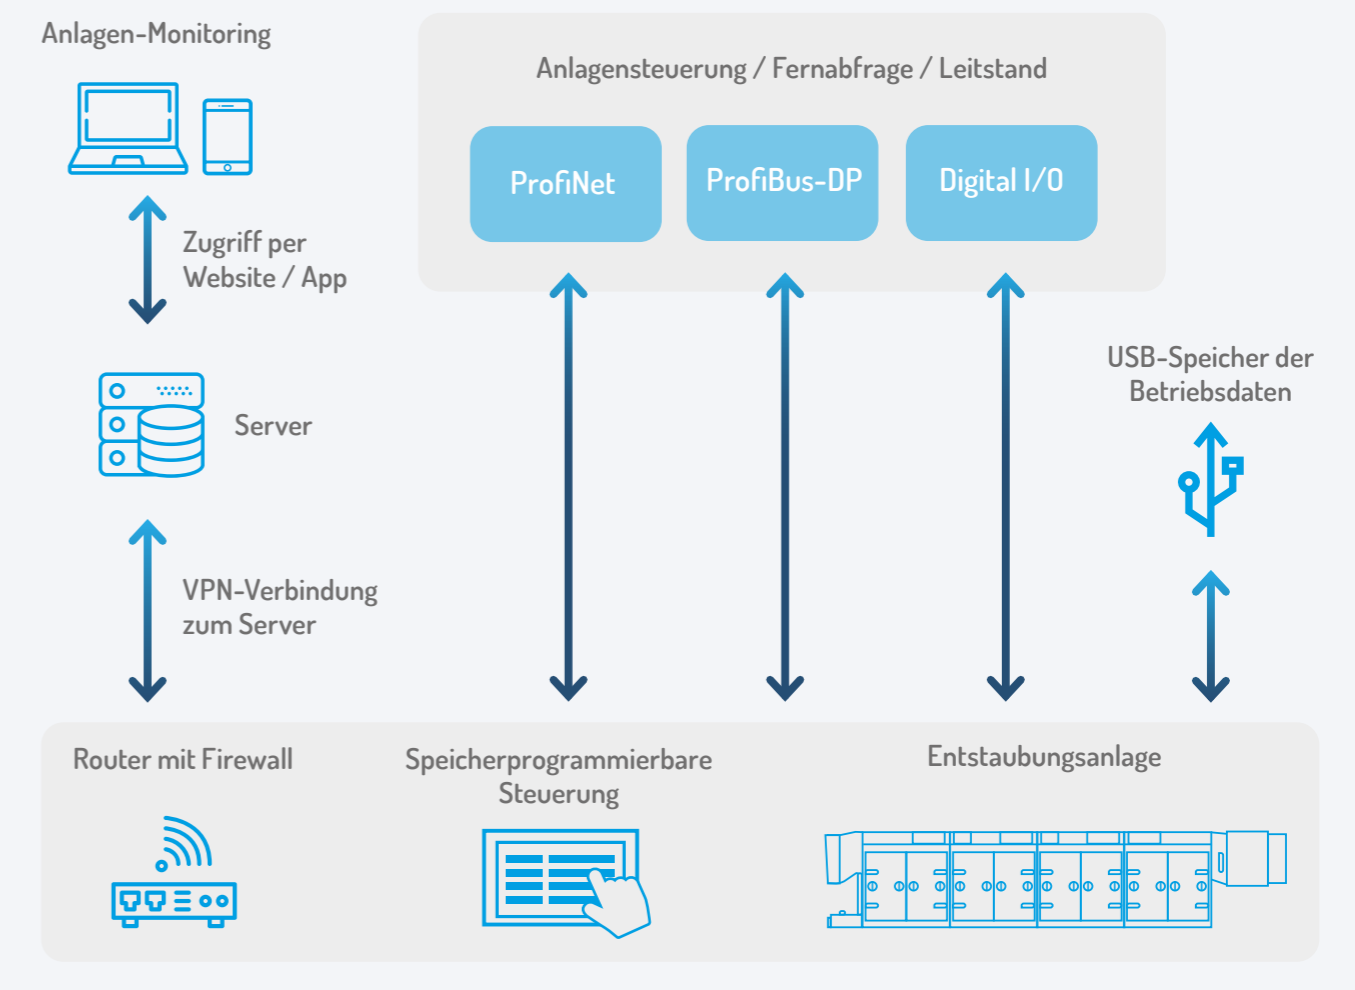

Steuerung und Prozessoptimierung: die neue Smart Filter Technologie von CFT

Wir beraten Sie gerne, wie Sie die Vorteile des CFT Smart Filter ohne großen Aufwand in Ihre Anlagen und Arbeitsprozesse integrieren können. Sprechen Sie uns an und werden Sie Teil der digitalen Revolution!